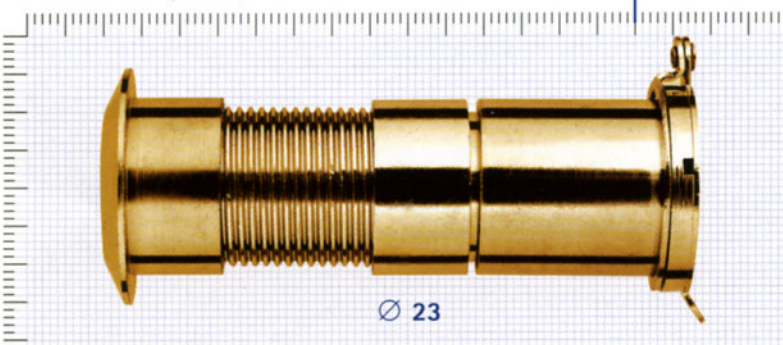

## EXTRA EYE (200°)

- Lentes de cristal
- Cuerpo de latón torneado
- Glass lenses
- Solid brass
- Lentilles verre
- Corps en laiton

CÓDIGO  
CODE  
CODE

PARA PUERTAS DE  
FOR DOORS OF  
POUR PORTES DE

EEL	38 - 92 mm
-----	------------

## GREAT EYE (180°)

- Lentes de cristal
- Cuerpo de latón torneado
- Glass lenses
- Solid brass
- Lentilles verre
- Corps en laiton

CÓDIGO  
CODE  
CODE

PARA PUERTAS DE  
FOR DOORS OF  
POUR PORTES DE

GEN	38 - 70 mm
GEL	70 - 100 mm