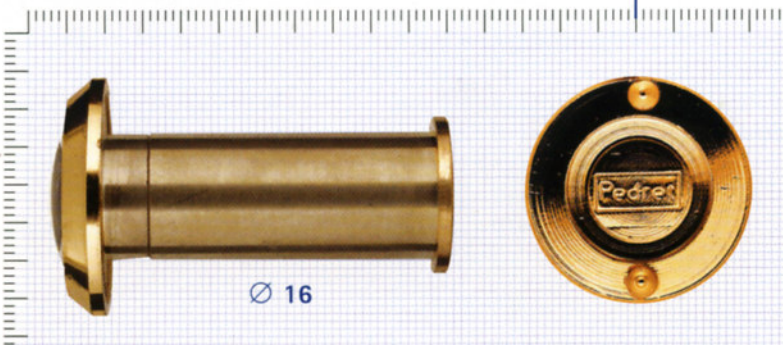

## SUPERVIEWER 14 TAPA DECORATIVA (200°)

- Lentes de cristal
- Cuerpo de latón torneado
- Glass lenses
- Solid brass
- Lentilles verre
- Corps en laiton

CÓDIGO  
CODE  
CODE

PARA PUERTAS DE  
FOR DOORS OF  
POUR PORTES DE

SATN	25 - 45 mm
SATL	35 - 55 mm
SAET	50 - 70 mm
SAEE	60 - 100 mm

## SUPER EYE (200°)

- Lentes de plástico
- Cuerpo de latón torneado
- Plastic lenses
- Solid brass
- Lentilles plastique
- Corps en laiton

CÓDIGO  
CODE  
CODE

PARA PUERTAS DE  
FOR DOORS OF  
POUR PORTES DE

## GREAT EYE (180°)

- Lentes de cristal
- Cuerpo de latón torneado
- Glass lenses
- Solid brass
- Lentilles verre
- Corps en laiton

CÓDIGO  
CODE  
CODE

PARA PUERTAS DE  
FOR DOORS OF  
POUR PORTES DE

GEN	38 - 70 mm
GEL	70 - 100 mm