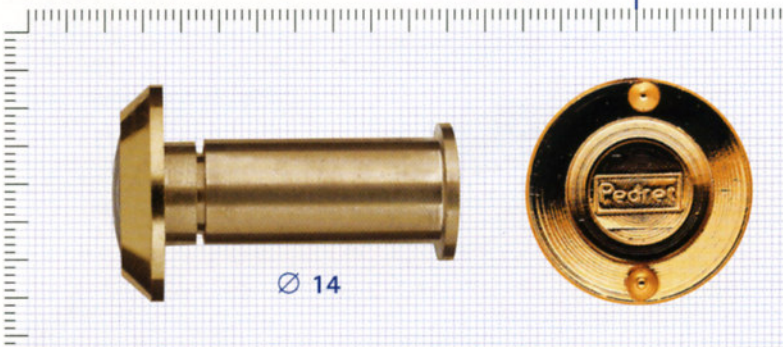

## SUPERVIEWER 14 TAPA DECORATIVA (200°)

- Lentes de cristal
- Cuerpo de latón torneado
- Glass lenses
- Solid brass
- Lentilles verre
- Corps en laiton

CÓDIGO  
CODE  
CODE

PARA PUERTAS DE  
FOR DOORS OF  
POUR PORTES DE

SATN	25 - 45 mm
SATL	35 - 55 mm
SAET	50 - 70 mm
SAEE	60 - 100 mm

## SUPER EYE (200°)

- Lentes de plástico
- Cuerpo de latón torneado
- Plastic lenses
- Solid brass
- Lentilles plastique
- Corps en laiton

CÓDIGO  
CODE  
CODE

PARA PUERTAS DE  
FOR DOORS OF  
POUR PORTES DE

## GREAT EYE (180°)

- Lentes de cristal
- Cuerpo de latón torneado
- Glass lenses
- Solid brass
- Lentilles verre
- Corps en laiton

CÓDIGO  
CODE  
CODE

PARA PUERTAS DE  
FOR DOORS OF  
POUR PORTES DE

GEN	38 - 70 mm
GEL	70 - 100 mm