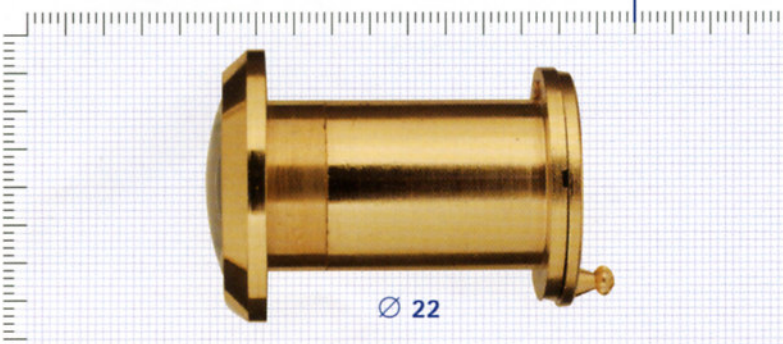

## EXTRA EYE (200°)

- Lentes de cristal
- Cuerpo de latón torneado
- Glass lenses
- Solid brass
- Lentilles verre
- Corps en laiton

CÓDIGO  
CODE  
CODE

PARA PUERTAS DE  
FOR DOORS OF  
POUR PORTES DE

EEL	38 - 92 mm
-----	------------

## GREAT EYE (180°)

- Lentes de cristal
- Cuerpo de latón torneado
- Glass lenses
- Solid brass
- Lentilles verre
- Corps en laiton

CÓDIGO  
CODE  
CODE

PARA PUERTAS DE  
FOR DOORS OF  
POUR PORTES DE

GEN	38 - 70 mm
GEL	70 - 100 mm

## BIG EYE (200°)

- Lentes de cristal
- Cuerpo de latón torneado
- Baño de oro
- Glass lenses
- Solid brass
- Gold coated
- Lentilles verre
- Corps en laiton
- Bain d'or

CÓDIGO  
CODE  
CODE

PARA PUERTAS DE  
FOR DOORS OF  
POUR PORTES DE