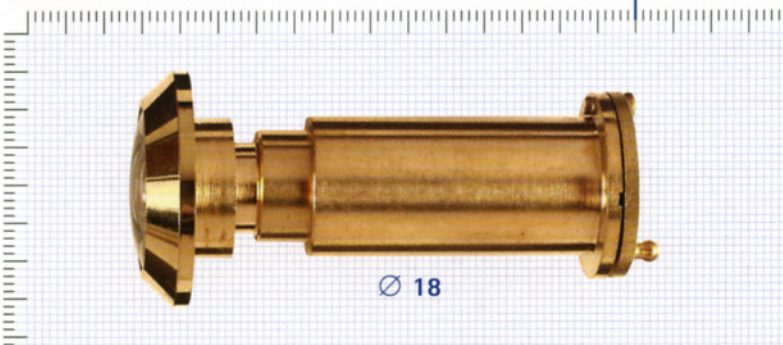

## SUPERVIEWER 14 TAPA DECORATIVA (200°)

- Lentes de cristal
- Cuerpo de latón torneado
- Glass lenses
- Solid brass
- Lentilles verre
- Corps en laiton

CÓDIGO  
CODE  
CODE

PARA PUERTAS DE  
FOR DOORS OF  
POUR PORTES DE

## SUPER EYE (200°)

- Lentes de plástico
- Cuerpo de latón torneado
- Plastic lenses
- Solid brass
- Lentilles plastique
- Corps en laiton

CÓDIGO  
CODE  
CODE

PARA PUERTAS DE  
FOR DOORS OF  
POUR PORTES DE

SEL	40 - 65 mm
SE	50 - 80 mm
SELE	60 - 100 mm
SELX	70 - 120 mm

## EXTRA EYE (200°)

- Lentes de cristal
- Cuerpo de latón torneado
- Glass lenses
- Solid brass
- Lentilles verre
- Corps en laiton

CÓDIGO  
CODE  
CODE

PARA PUERTAS DE  
FOR DOORS OF  
POUR PORTES DE

EEL	38 - 92 mm
-----	------------